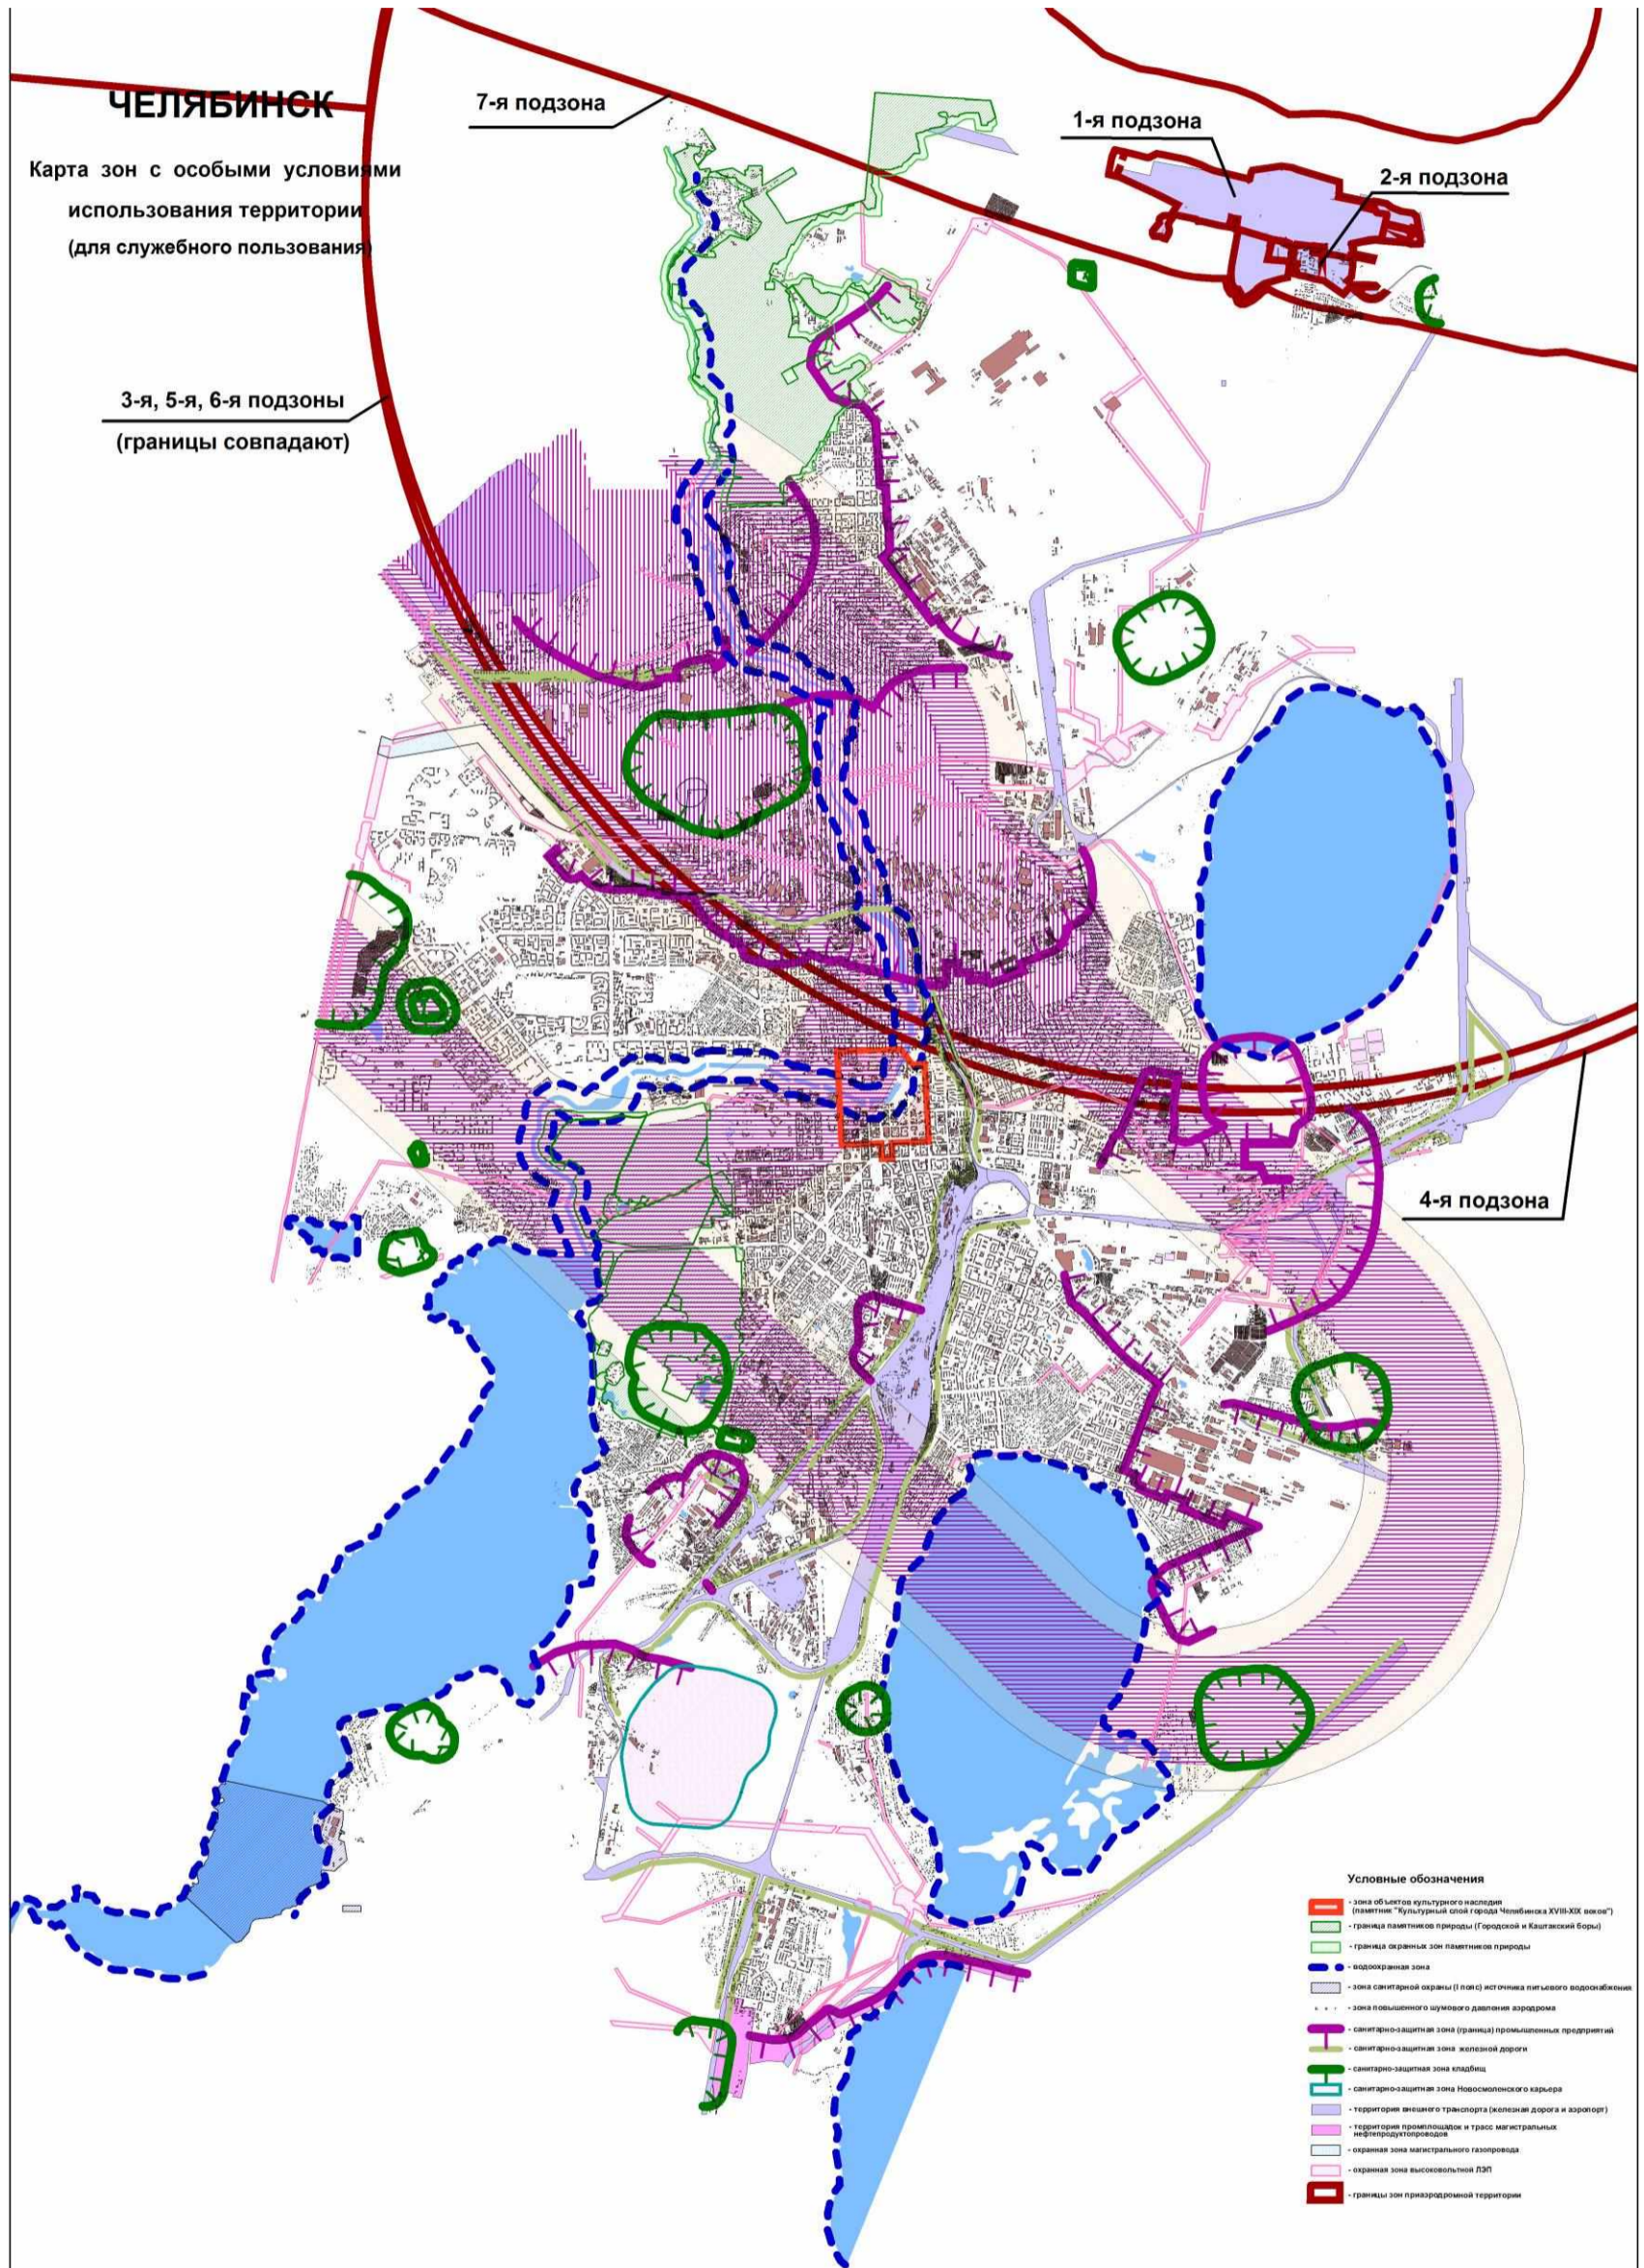

Часть 4. Карта зон с особыми условиями использования территории города Челябинска

Председатель
Челябинской городской Думы

А.В. Шмидт

Глава города Челябинска

Н.П. Котова