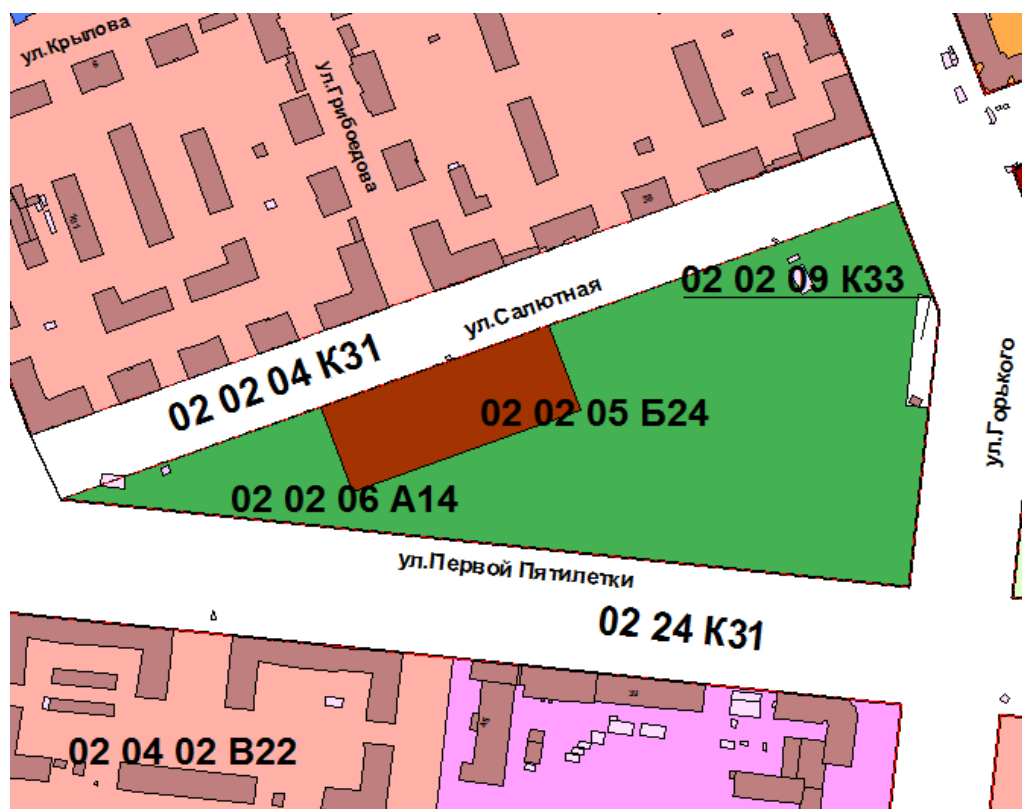

Вносимые изменения в Правила землепользования и застройки муниципального образования «Челябинский городской округ»

Номер градостроительной зоны	Характер вносимых изменений (в границах внесения изменений)	Индекс территориальных зон	
		действующее зонирование	с учетом изменений
02 02	- изменение границ территориальной зоны 05; - изменение границ территориальной зоны 06	02 02 05 Б24 02 02 06 А14	02 02 05 Б24 02 02 06 А14