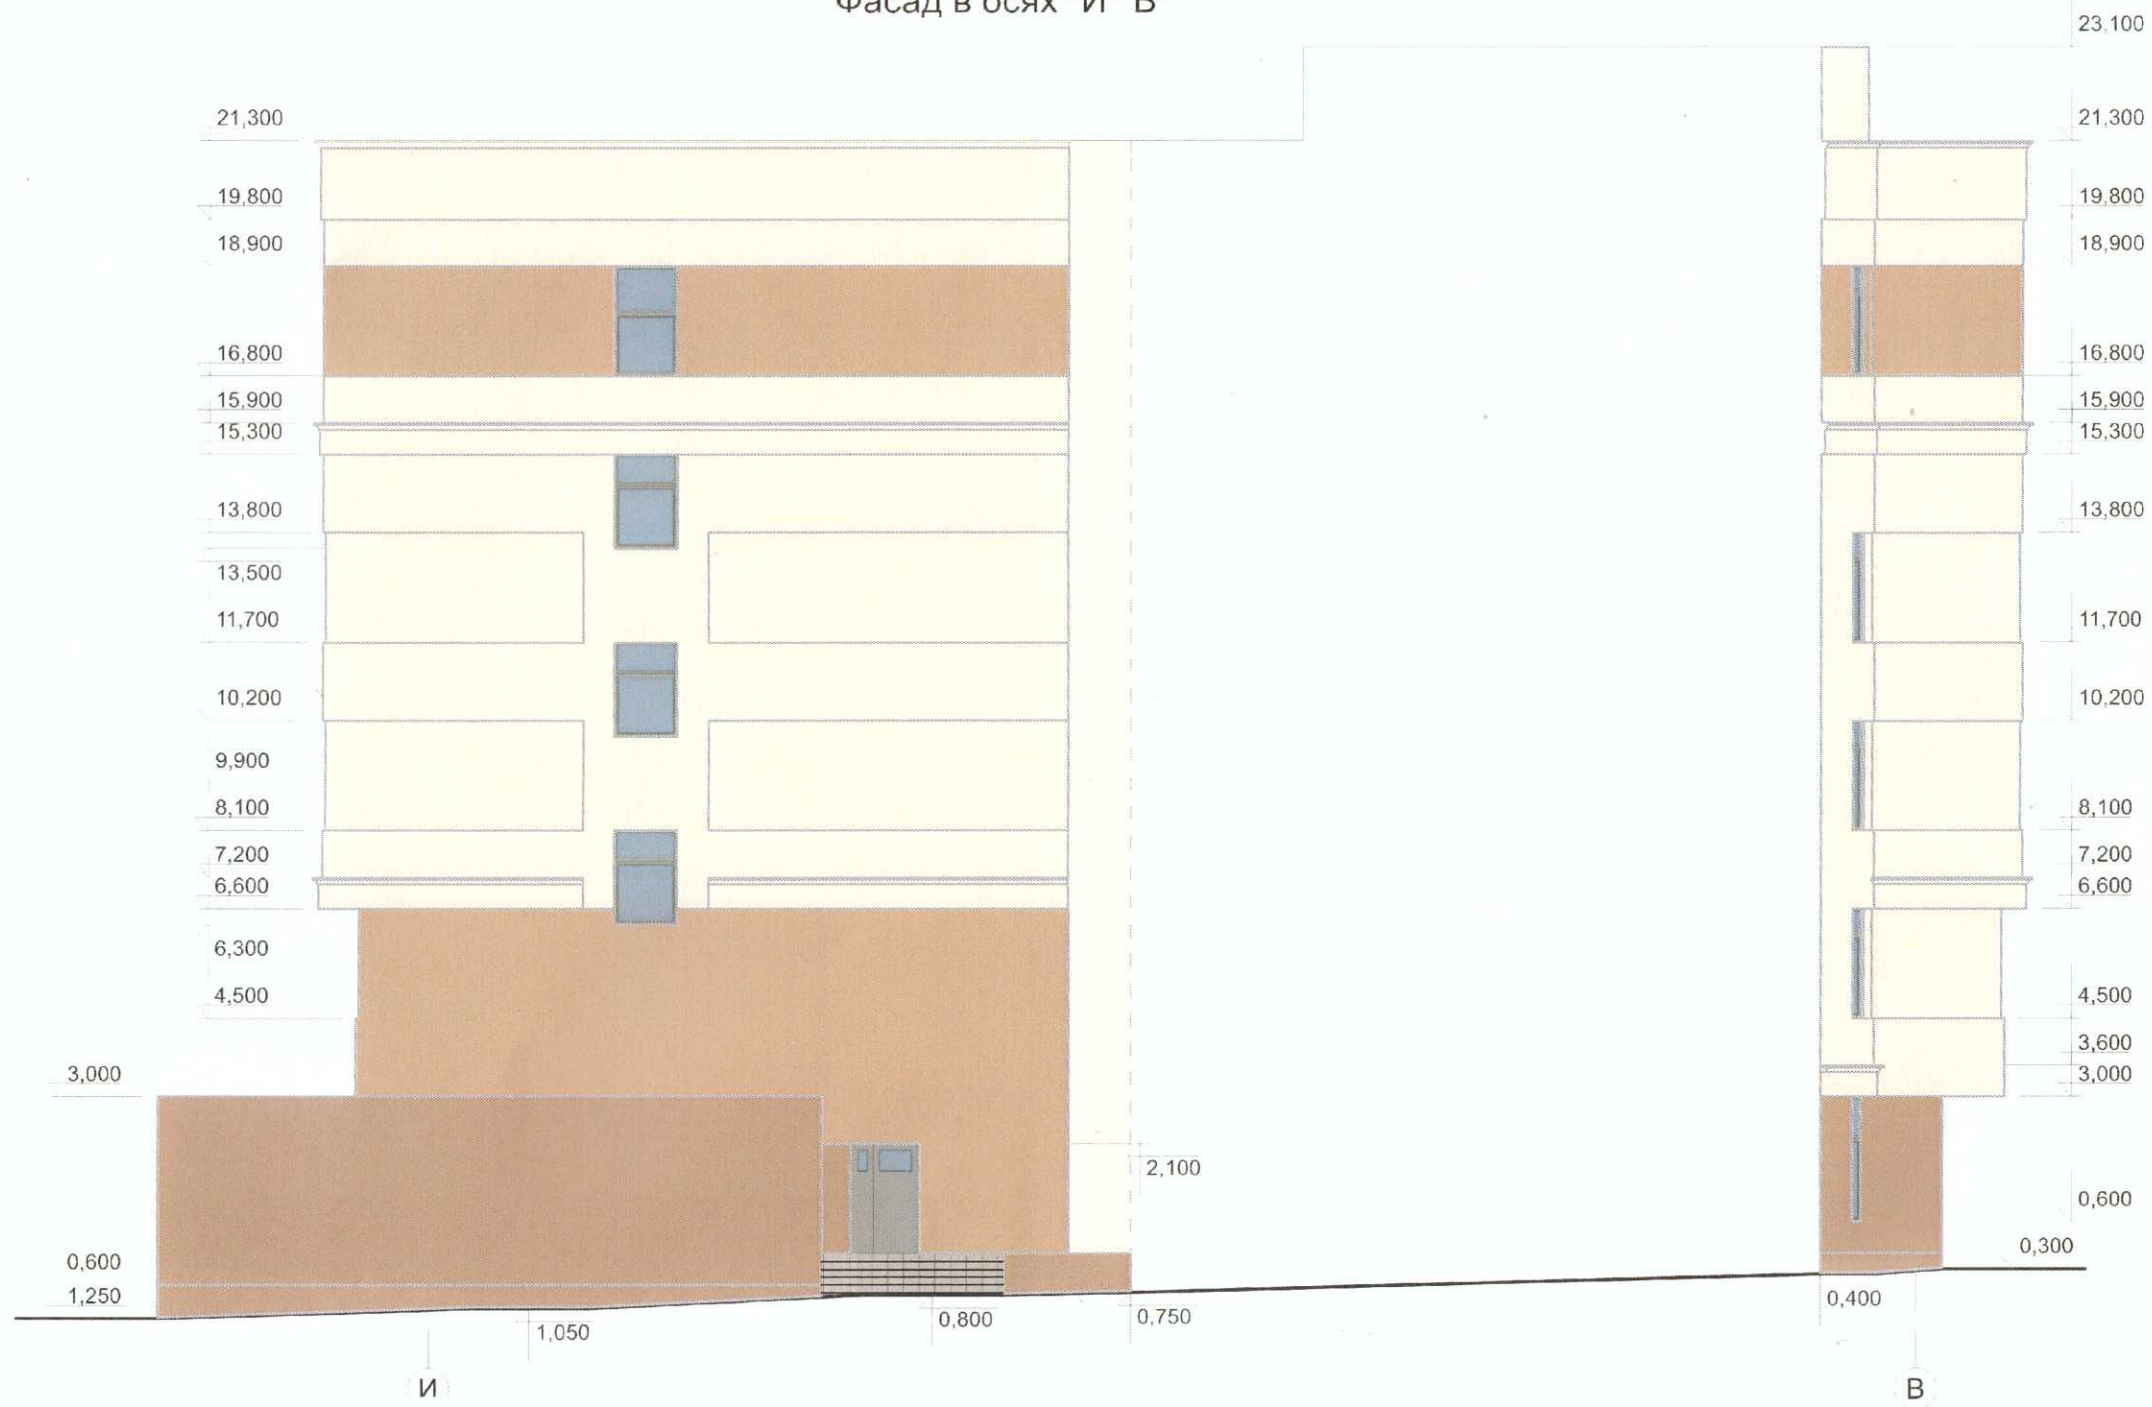

Фасад в осях "И""В"

ВЕДОМОСТЬ ОТДЕЛКИ ФАСАДОВ

Фасад	Элемент	Отделка	Колер	
"2"- "4" "4"- "2" "В"- "И" "И"- "В"	Наружные стены	Мокрый фасад (цвет columbia CL6)	RAL 040 50 20	
		Высококачественная штукатурка	RAL 1013	
	Цоколь	Высококачественная штукатурка	RAL 050 60 20	
		Мокрый фасад (цвет columbia CL6)	RAL 040 50 20	
		Окна, двери	Пластиковые, металлические	RAL 7015
		Витражи, ограждения балконов	Цветные стекла	
Крыльца	Керамическая плитка "Caesar" Diorite	RAL 7036		

1.1 Альбомы колеров "RAL", "Tikkurila Facade"

13615 AP					
г. Челябинск. Советский район					
Изм.	Коп. уч.	Лист	№ док.	Подпись	Дата
Разраб.	Степанов			<i>[Signature]</i>	3.20
Проверил	Чуличков			<i>[Signature]</i>	3.20
Н. контр.	Чуличков			<i>[Signature]</i>	3.20
Учебный комплекс «Эрудит» с общеобразовательной школой, бассейном школой искусств и подземной автостоянкой по ул. Российской					
Фасад в осях "И""В". Цветовое решение					
Стадия	Лист	Листов			
П	9		ООО "СоюзПроект"