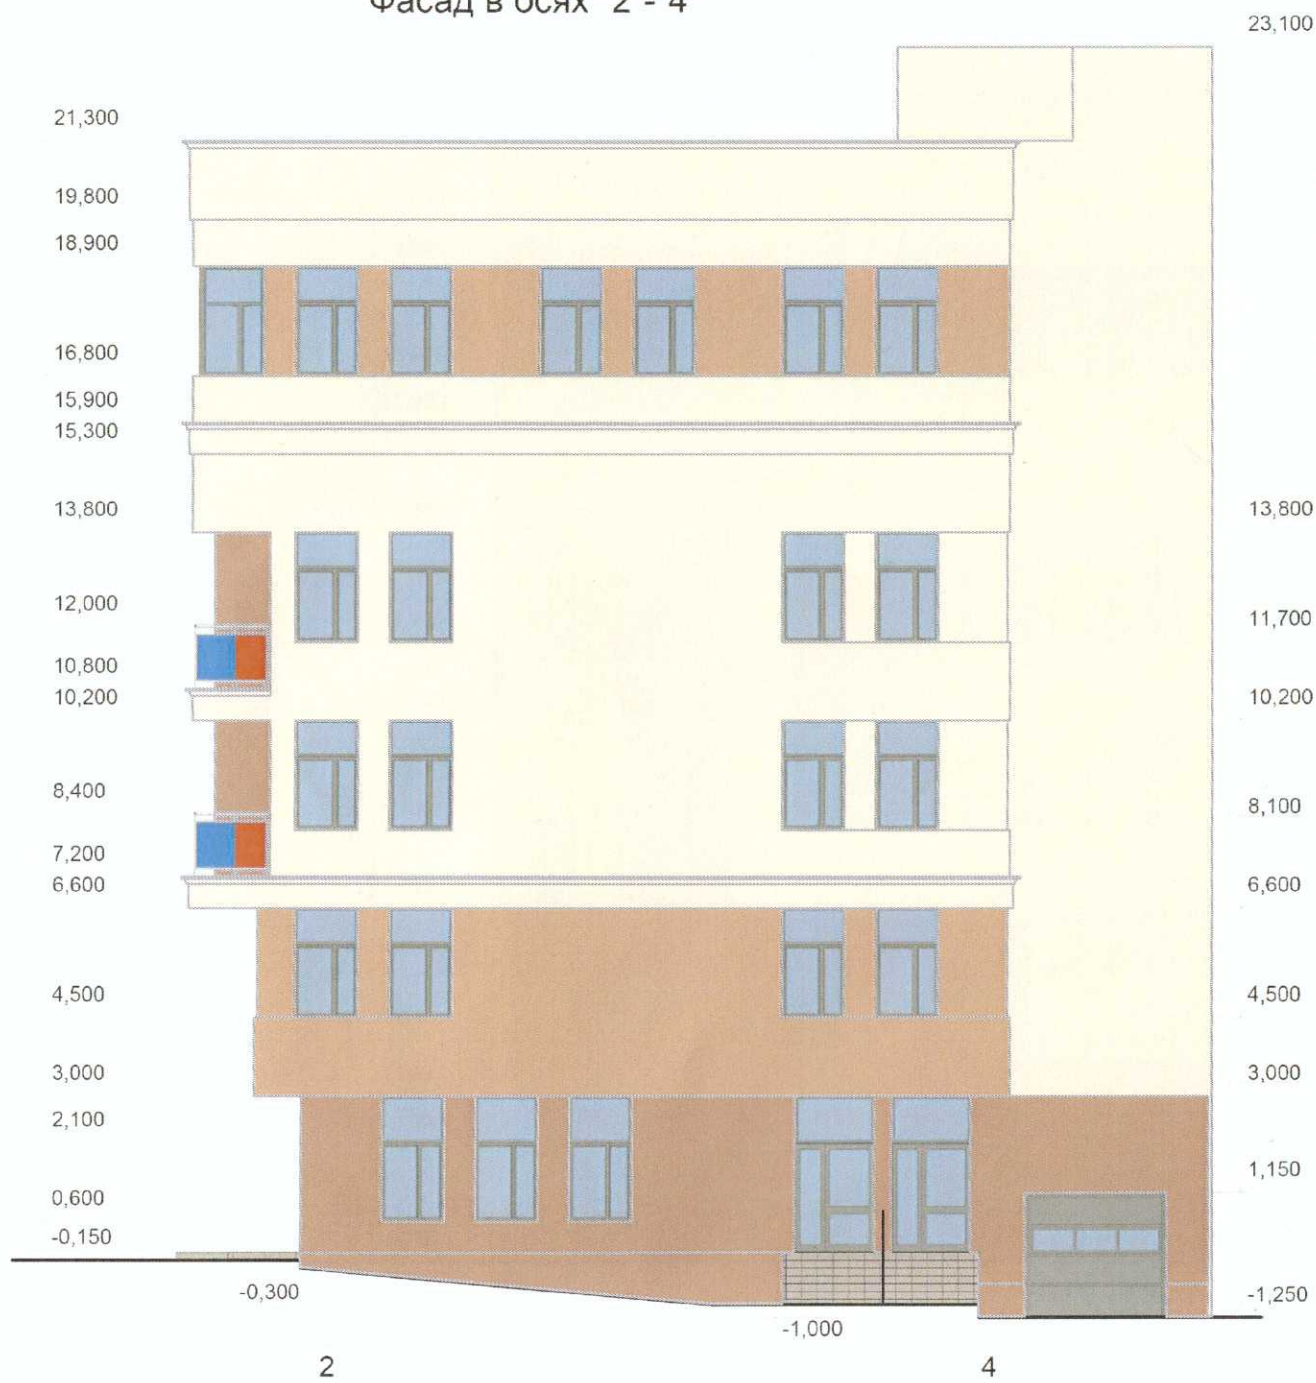

См. л. 8

Фасад в осях "2"- "4"

Фасад в осях "4"- "2"

ВЕДОМОСТЬ ОТДЕЛКИ ФАСАДОВ

Фасад	Элемент	Отделка	Колер
"2"- "4" "4"- "2" "В"- "И" "И"- "В"	Наружные стены	Мокрый фасад (цвет columbia CL6)	RAL 040 50 20
		Высококачественная штукатурка	RAL 1013
	Цоколь	Высококачественная штукатурка	RAL 050 60 20
		Мокрый фасад (цвет columbia CL6)	RAL 040 50 20
		Пластиковые, металлические	RAL 7015
		Цветные стекла	
Крыльца	Керамическая плитка "Caesar" Diorite	RAL 7036	

Фасад в осях "В"- "И"

ВЕДОМОСТЬ ОТДЕЛКИ ФАСАДОВ

Фасад	Элемент	Отделка	Колер	
"2"- "4" "4"- "2" "В"- "И" "И"- "В"	Наружные стены	Мокрый фасад (цвет columbia CL6)	RAL 040 50 20	
		Высококачественная штукатурка	RAL 1013	
	Цоколь	Высококачественная штукатурка	RAL 050 60 20	
		Мокрый фасад (цвет columbia CL6)	RAL 040 50 20	
		Окна, двери	Пластиковые, металлические	RAL 7015
		Витражи, ограждения балконов	Цветные стекла	
Крыльца	Керамическая плитка "Caesar" Diorite	RAL 7036		