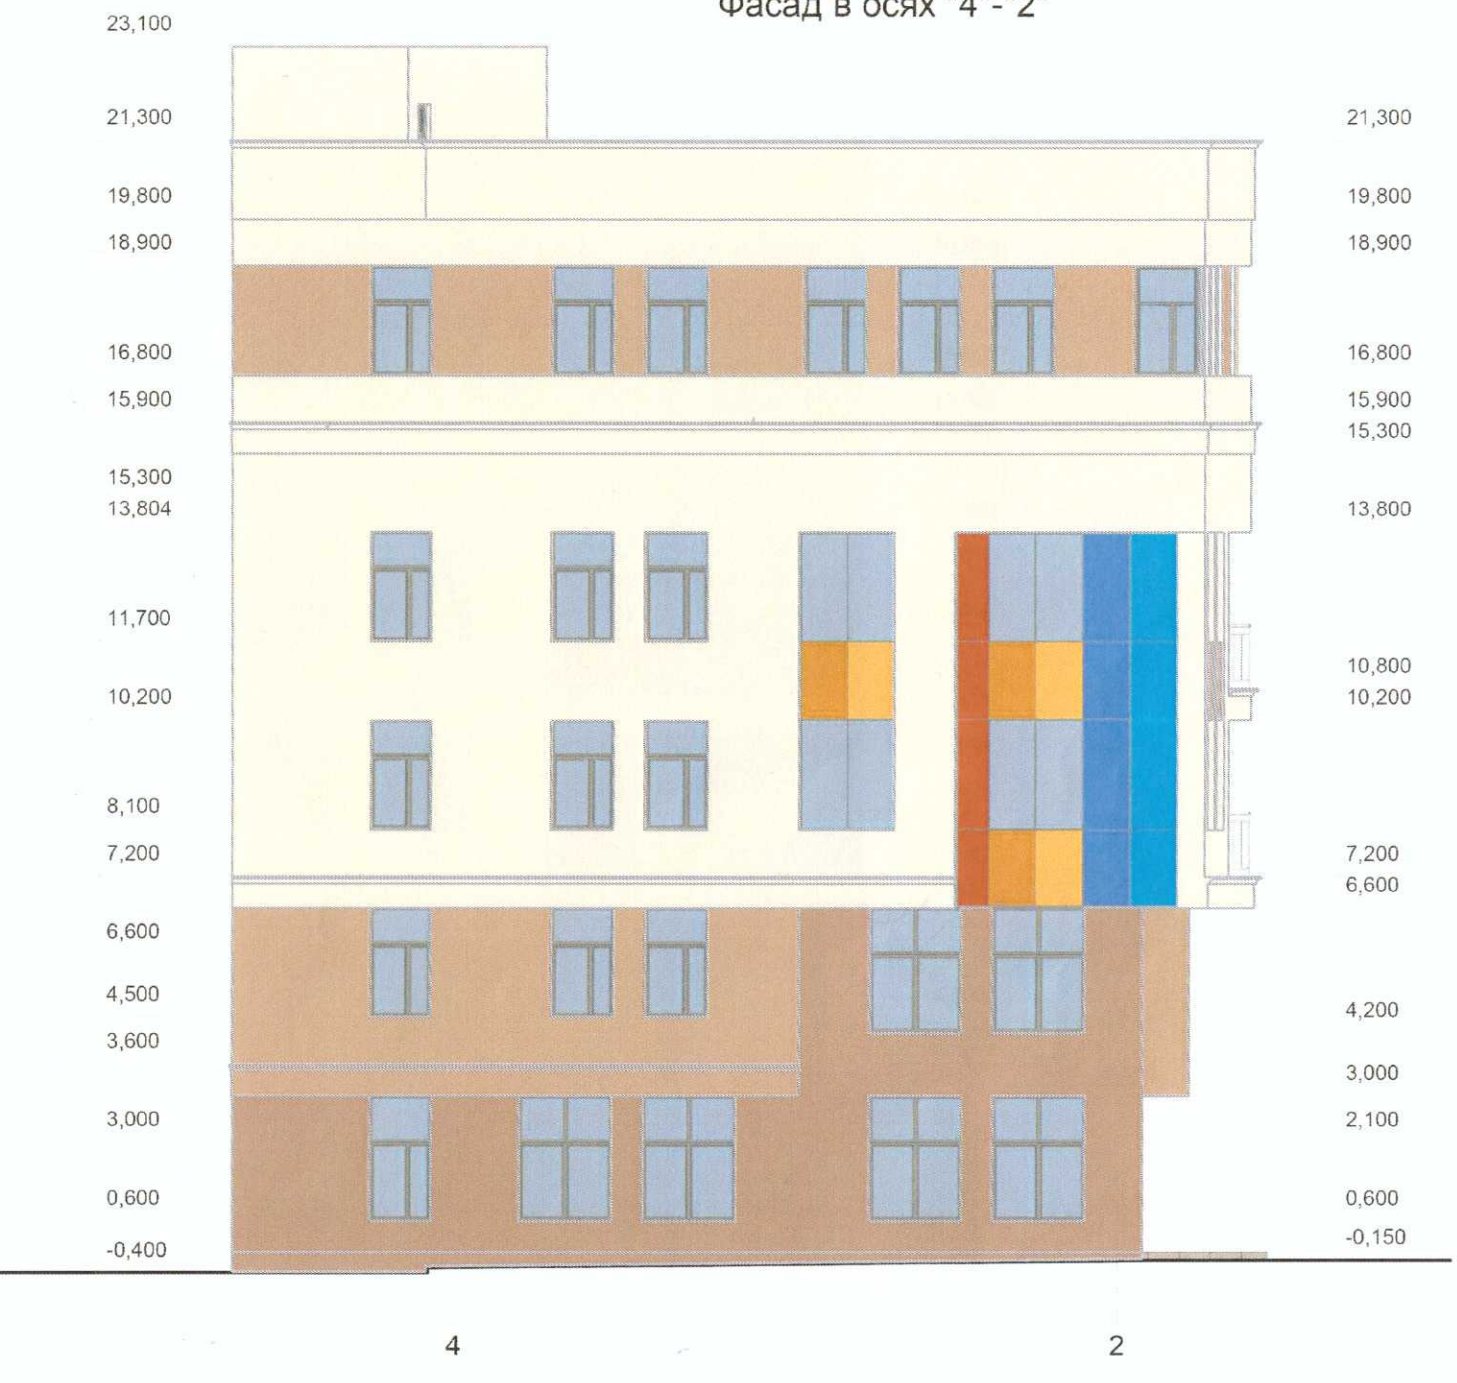

См. л. 8

Фасад в осях "2"- "4"

Фасад в осях "4"- "2"

ВЕДОМОСТЬ ОТДЕЛКИ ФАСАДОВ

Фасад	Элемент	Отделка	Колер
"2"- "4" "4"- "2" "В"- "И" "И"- "В"	Наружные стены	Мокрый фасад (цвет columbia CL6)	RAL 040 50 20
		Высококачественная штукатурка	RAL 1013
	Цоколь	Высококачественная штукатурка	RAL 050 60 20
		Мокрый фасад (цвет columbia CL6)	RAL 040 50 20
		Пластиковые, металлические	RAL 7015
		Цветные стекла	
Крыльца	Керамическая плитка "Caesar" Diorite	RAL 7036	