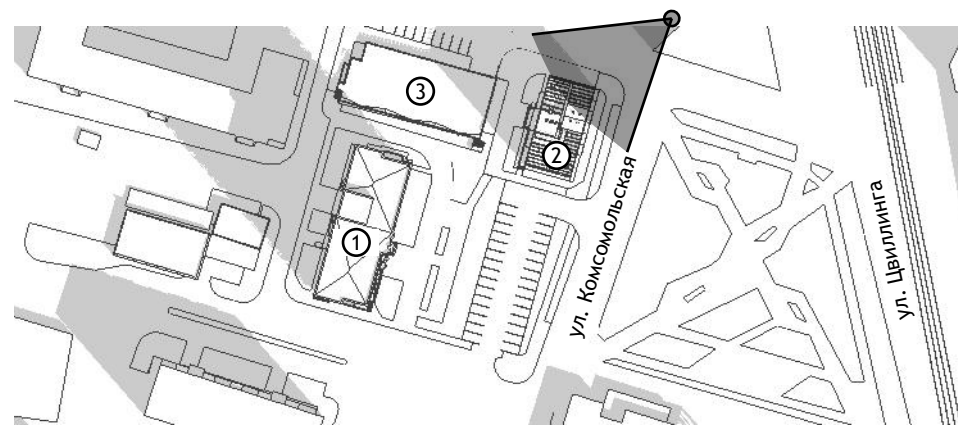

1. Многоквартирный жилой дом с группами временного пребывания дошкольников
2. Многоквартирный жилой дом по ул. Комсомольской (проектируемый объект)
3. Подземная стоянка

						1041-2024			
						г. Челябинск, Советский район			
Изм.	Кол.уч.	Лист	№ Док.	Подпись	Дата	Многоквартирный жилой дом по ул. Комсомольской	Стадия	Лист	Листов
							ЭП	4	
						Перспектива 2	КБ "Строительные технологии"		
Разраб.	Баннов				11.03.25				

1. Многоквартирный жилой дом с группами временного пребывания дошкольников
2. Многоквартирный жилой дом по ул. Комсомольской (проектируемый объект)
3. Подземная стоянка

						1041-2024			
						г. Челябинск, Советский район			
Изм.	Кол.уч.	Лист	№ Док.	Подпись	Дата	Многоквартирный жилой дом по ул. Комсомольской	Стадия	Лист	Листов
							ЭП	5	
						Перспектива 3		КБ "Строительные технологии"	
Разраб.	Баннов				11.03.25				

1. Многоквартирный жилой дом с группами временного пребывания дошкольников
2. Многоквартирный жилой дом по ул. Комсомольской (проектируемый объект)
3. Подземная стоянка

						1041-2024			
						г. Челябинск, Советский район			
Изм.	Кол.уч.	Лист	№ Док.	Подпись	Дата	Многоквартирный жилой дом по ул. Комсомольской	Стадия	Лист	Листов
							ЭП	6	
						Перспектива 4	КБ "Строительные технологии"		
Разраб.	Баннов				11.03.25				