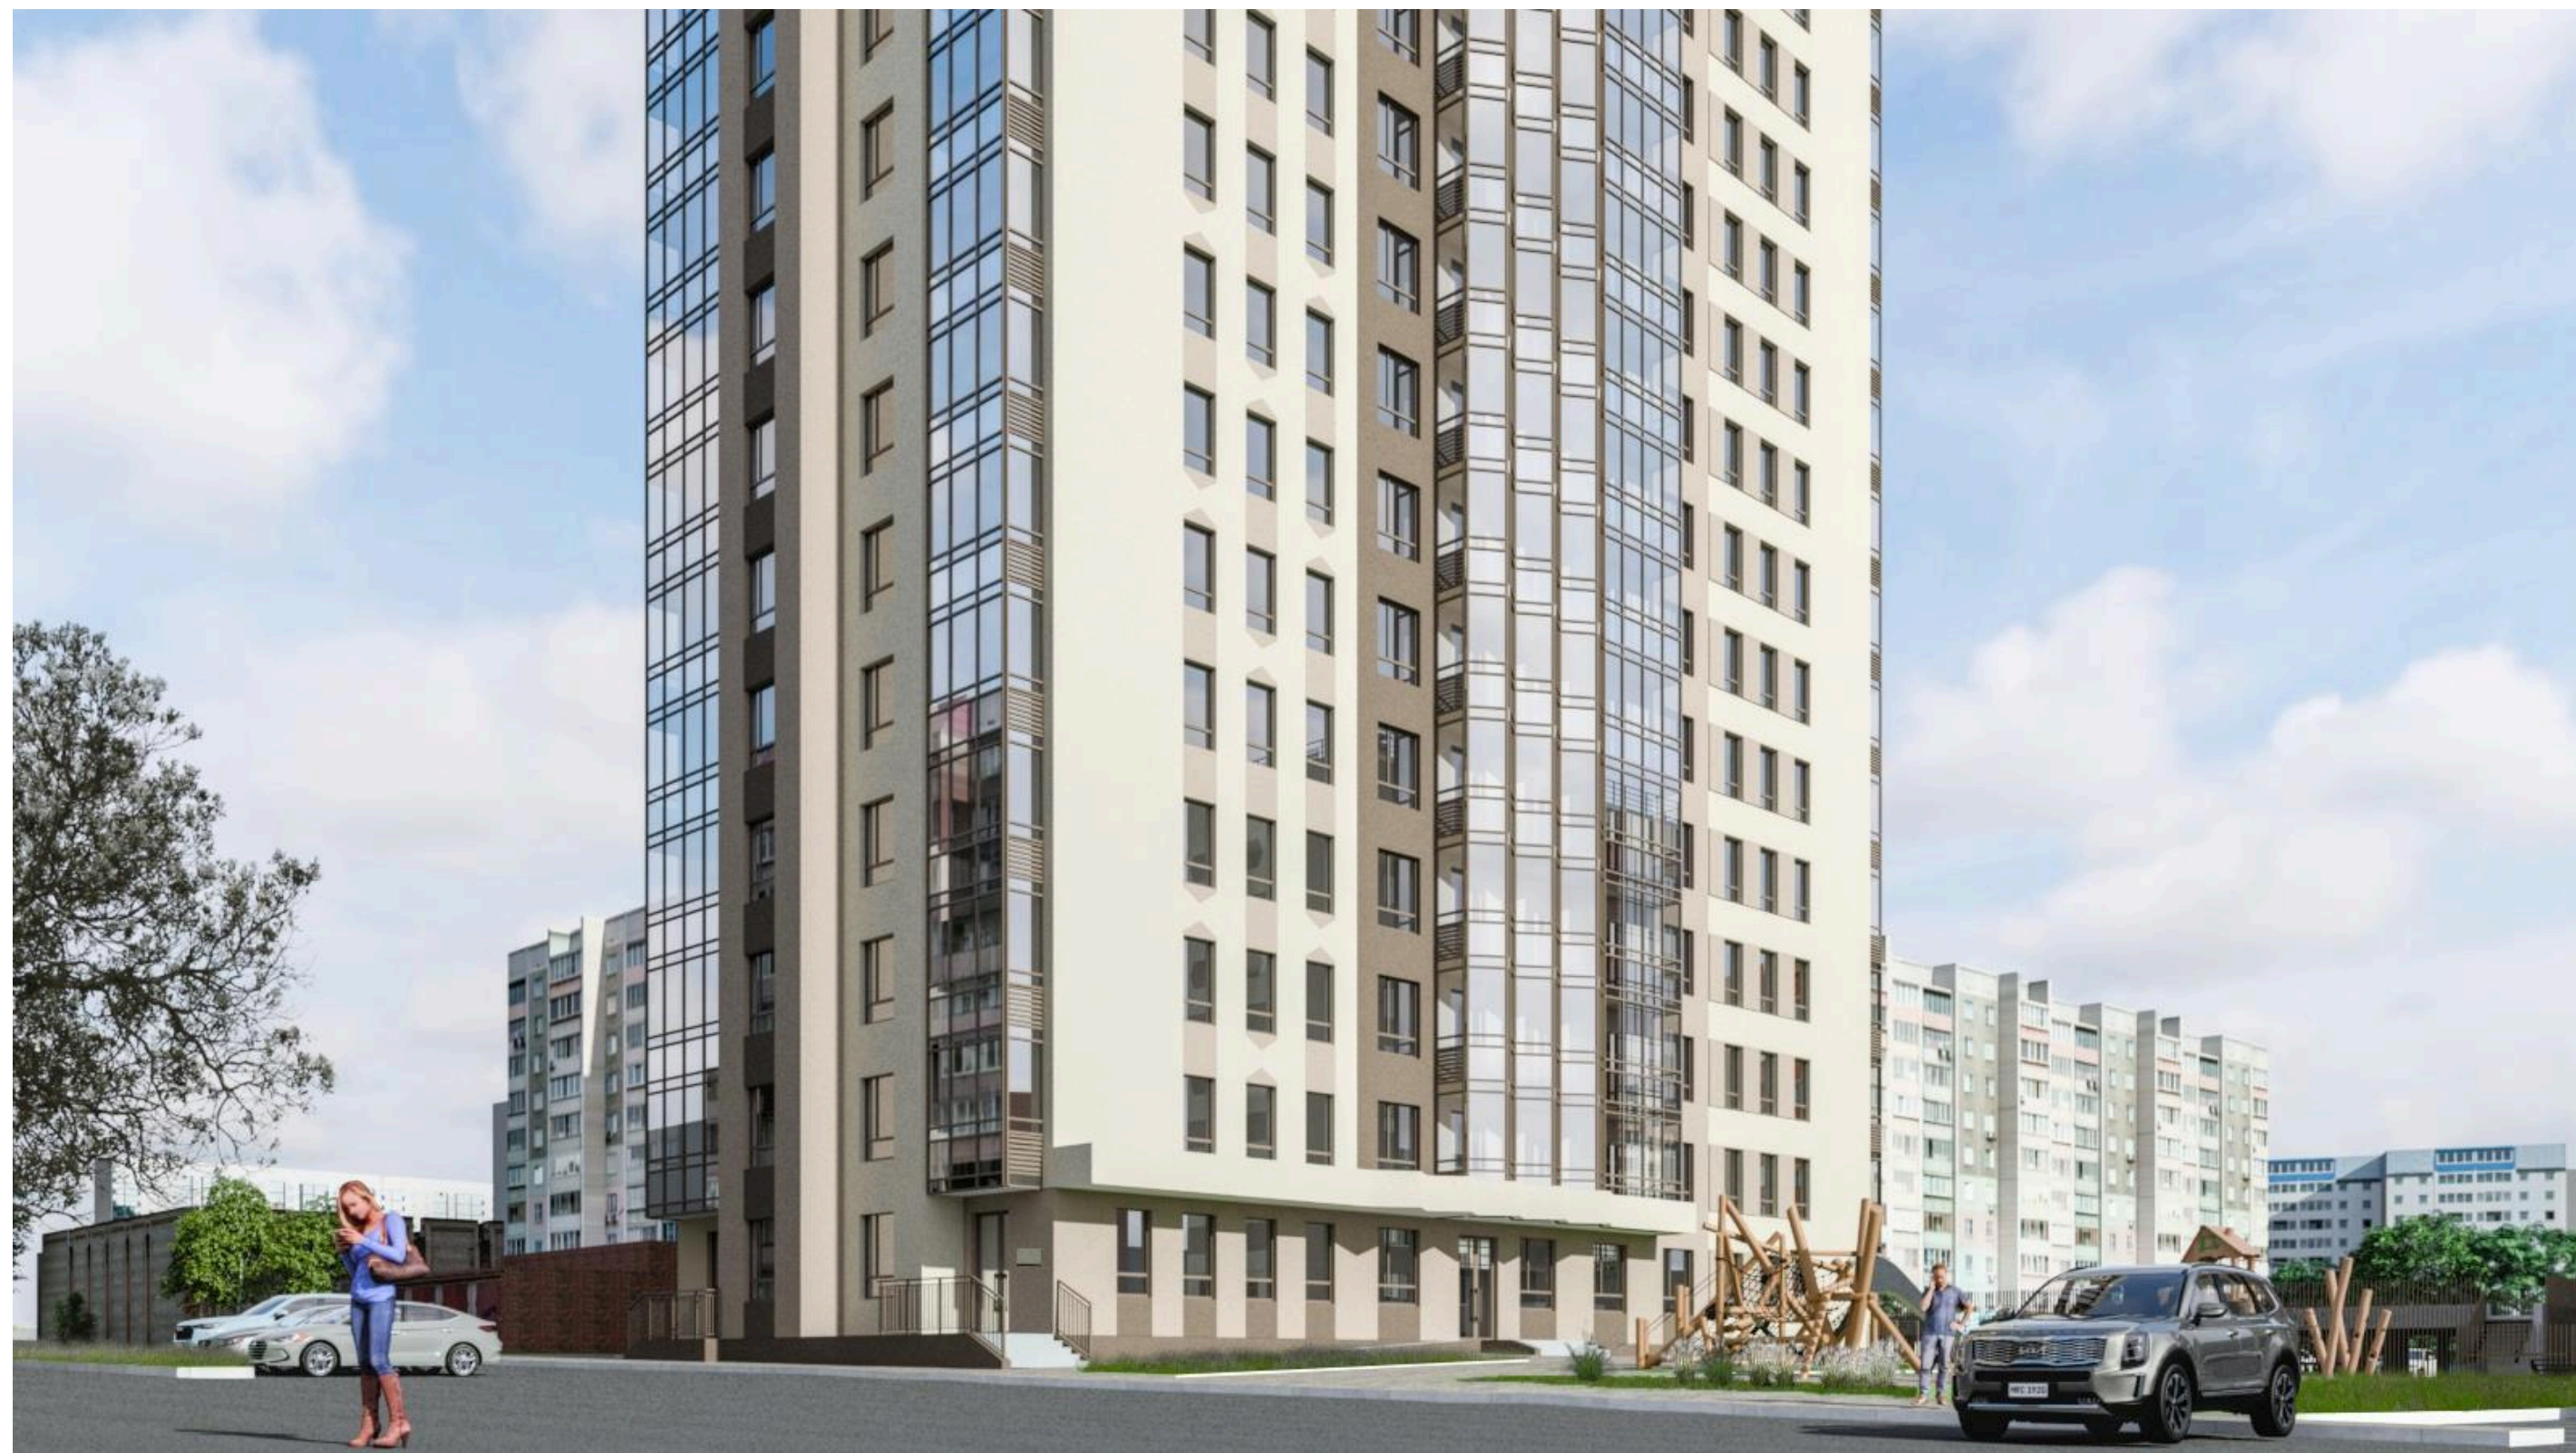

1. Многоквартирный жилой дом с группами временного пребывания дошкольников
2. Многоквартирный жилой дом по ул. Комсомольской (проектируемый объект)
3. Подземная стоянка

						1041-2024			
						г. Челябинск, Советский район			
Изм.	Кол.уч.	Лист	№ Док.	Подпись	Дата	Многоквартирный жилой дом по ул. Комсомольской	Стадия	Лист	Листов
							ЭП	4	
						Перспектива 2	КБ "Строительные технологии"		
Разраб.	Баннов				11.03.25				

1. Многоквартирный жилой дом с группами временного пребывания дошкольников
2. Многоквартирный жилой дом по ул. Комсомольской (проектируемый объект)
3. Подземная стоянка

						1041-2024			
						г. Челябинск, Советский район			
Изм.	Кол.уч.	Лист	№ Док.	Подпись	Дата	Многоквартирный жилой дом по ул. Комсомольской	Стадия	Лист	Листов
							ЭП	5	
						Перспектива 3		КБ "Строительные технологии"	
Разраб.	Баннов				11.03.25				

1. Многоквартирный жилой дом с группами временного пребывания дошкольников
2. Многоквартирный жилой дом по ул. Комсомольской (проектируемый объект)
3. Подземная стоянка

						1041-2024			
						г. Челябинск, Советский район			
Изм.	Кол.уч.	Лист	№ Док.	Подпись	Дата	Многоквартирный жилой дом по ул. Комсомольской	Стадия	Лист	Листов
							ЭП	6	
						Перспектива 4	КБ "Строительные технологии"		
Разраб.	Баннов				11.03.25				

1. Многоквартирный жилой дом с группами временного пребывания дошкольников
2. Многоквартирный жилой дом по ул. Комсомольской (проектируемый объект)
3. Подземная стоянка

						1041-2024			
						г. Челябинск, Советский район			
Изм.	Кол.уч.	Лист	№ Док.	Подпись	Дата	Многоквартирный жилой дом по ул. Комсомольской	Стадия	Лист	Листов
							ЭП	7	
						Перспектива 5	КБ "Строительные технологии"		
Разраб.	Баннов				11.03.25				