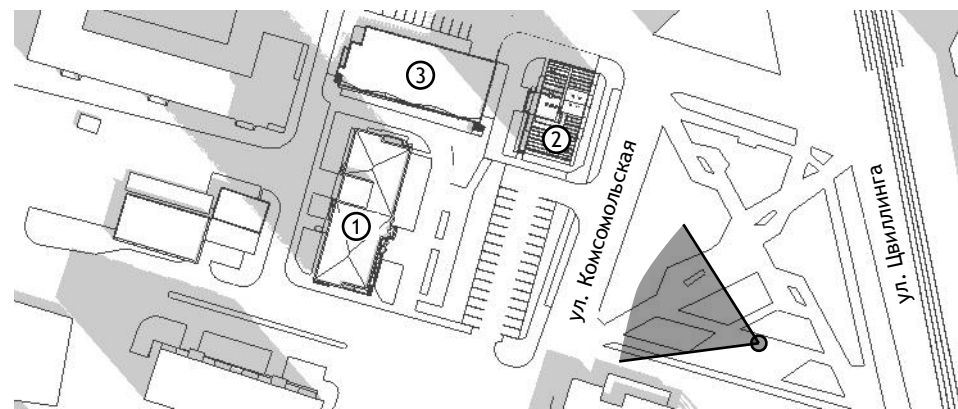

1. Многоквартирный жилой дом с группами временного пребывания дошкольников
2. Многоквартирный жилой дом по ул. Комсомольской (проектируемый объект)
3. Подземная стоянка

						1041-2024			
						г. Челябинск, Советский район			
Изм.	Кол.уч.	Лист	№ Док.	Подпись	Дата	Многоквартирный жилой дом по ул. Комсомольской	Стадия	Лист	Листов
							ЭП	4	
						Перспектива 2	КБ "Строительные технологии"		
Разраб.	Баннов				11.03.25				

1. Многоквартирный жилой дом с группами временного пребывания дошкольников
2. Многоквартирный жилой дом по ул. Комсомольской (проектируемый объект)
3. Подземная стоянка

						1041-2024			
						г. Челябинск, Советский район			
Изм.	Кол.уч.	Лист	№ Док.	Подпись	Дата	Многоквартирный жилой дом по ул. Комсомольской	Стадия	Лист	Листов
							ЭП	5	
						Перспектива 3		КБ "Строительные технологии"	
Разраб.	Баннов				11.03.25				

1. Многоквартирный жилой дом с группами временного пребывания дошкольников
2. Многоквартирный жилой дом по ул. Комсомольской (проектируемый объект)
3. Подземная стоянка

						1041-2024			
						г. Челябинск, Советский район			
Изм.	Кол.уч.	Лист	№ Док.	Подпись	Дата	Многоквартирный жилой дом по ул. Комсомольской	Стадия	Лист	Листов
							ЭП	6	
						Перспектива 4	КБ "Строительные технологии"		
Разраб.	Баннов				11.03.25				

1. Многоквартирный жилой дом с группами временного пребывания дошкольников
2. Многоквартирный жилой дом по ул. Комсомольской (проектируемый объект)
3. Подземная стоянка

						1041-2024			
						г. Челябинск, Советский район			
Изм.	Кол.уч.	Лист	№ Док.	Подпись	Дата	Многоквартирный жилой дом по ул. Комсомольской	Стадия	Лист	Листов
							ЭП	7	
						Перспектива 5	КБ "Строительные технологии"		
Разраб.	Баннов				11.03.25				