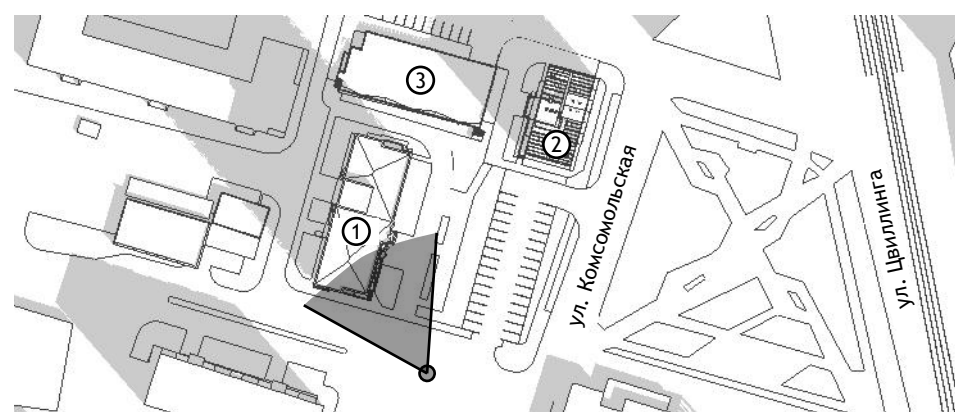

1. Многоквартирный жилой дом с группами временного пребывания дошкольников
2. Многоквартирный жилой дом по ул. Комсомольской (проектируемый объект)
3. Подземная стоянка

						1041-2024			
						г. Челябинск, Советский район			
Изм.	Кол.уч.	Лист	№ Док.	Подпись	Дата	Многоквартирный жилой дом по ул. Комсомольской	Стадия	Лист	Листов
							ЭП	4	
						Перспектива 2	КБ "Строительные технологии"		
Разраб.	Баннов				11.03.25				

1. Многоквартирный жилой дом с группами временного пребывания дошкольников
2. Многоквартирный жилой дом по ул. Комсомольской (проектируемый объект)
3. Подземная стоянка

						1041-2024			
						г. Челябинск, Советский район			
Изм.	Кол.уч.	Лист	№ Док.	Подпись	Дата	Многоквартирный жилой дом по ул. Комсомольской	Стадия	Лист	Листов
							ЭП	5	
						Перспектива 3		КБ "Строительные технологии"	
Разраб.	Баннов				11.03.25				

1. Многоквартирный жилой дом с группами временного пребывания дошкольников
2. Многоквартирный жилой дом по ул. Комсомольской (проектируемый объект)
3. Подземная стоянка

						1041-2024			
						г. Челябинск, Советский район			
Изм.	Кол.уч.	Лист	№ Док.	Подпись	Дата	Многоквартирный жилой дом по ул. Комсомольской	Стадия	Лист	Листов
							ЭП	6	
						Перспектива 4	КБ "Строительные технологии"		
Разраб.	Баннов				11.03.25				