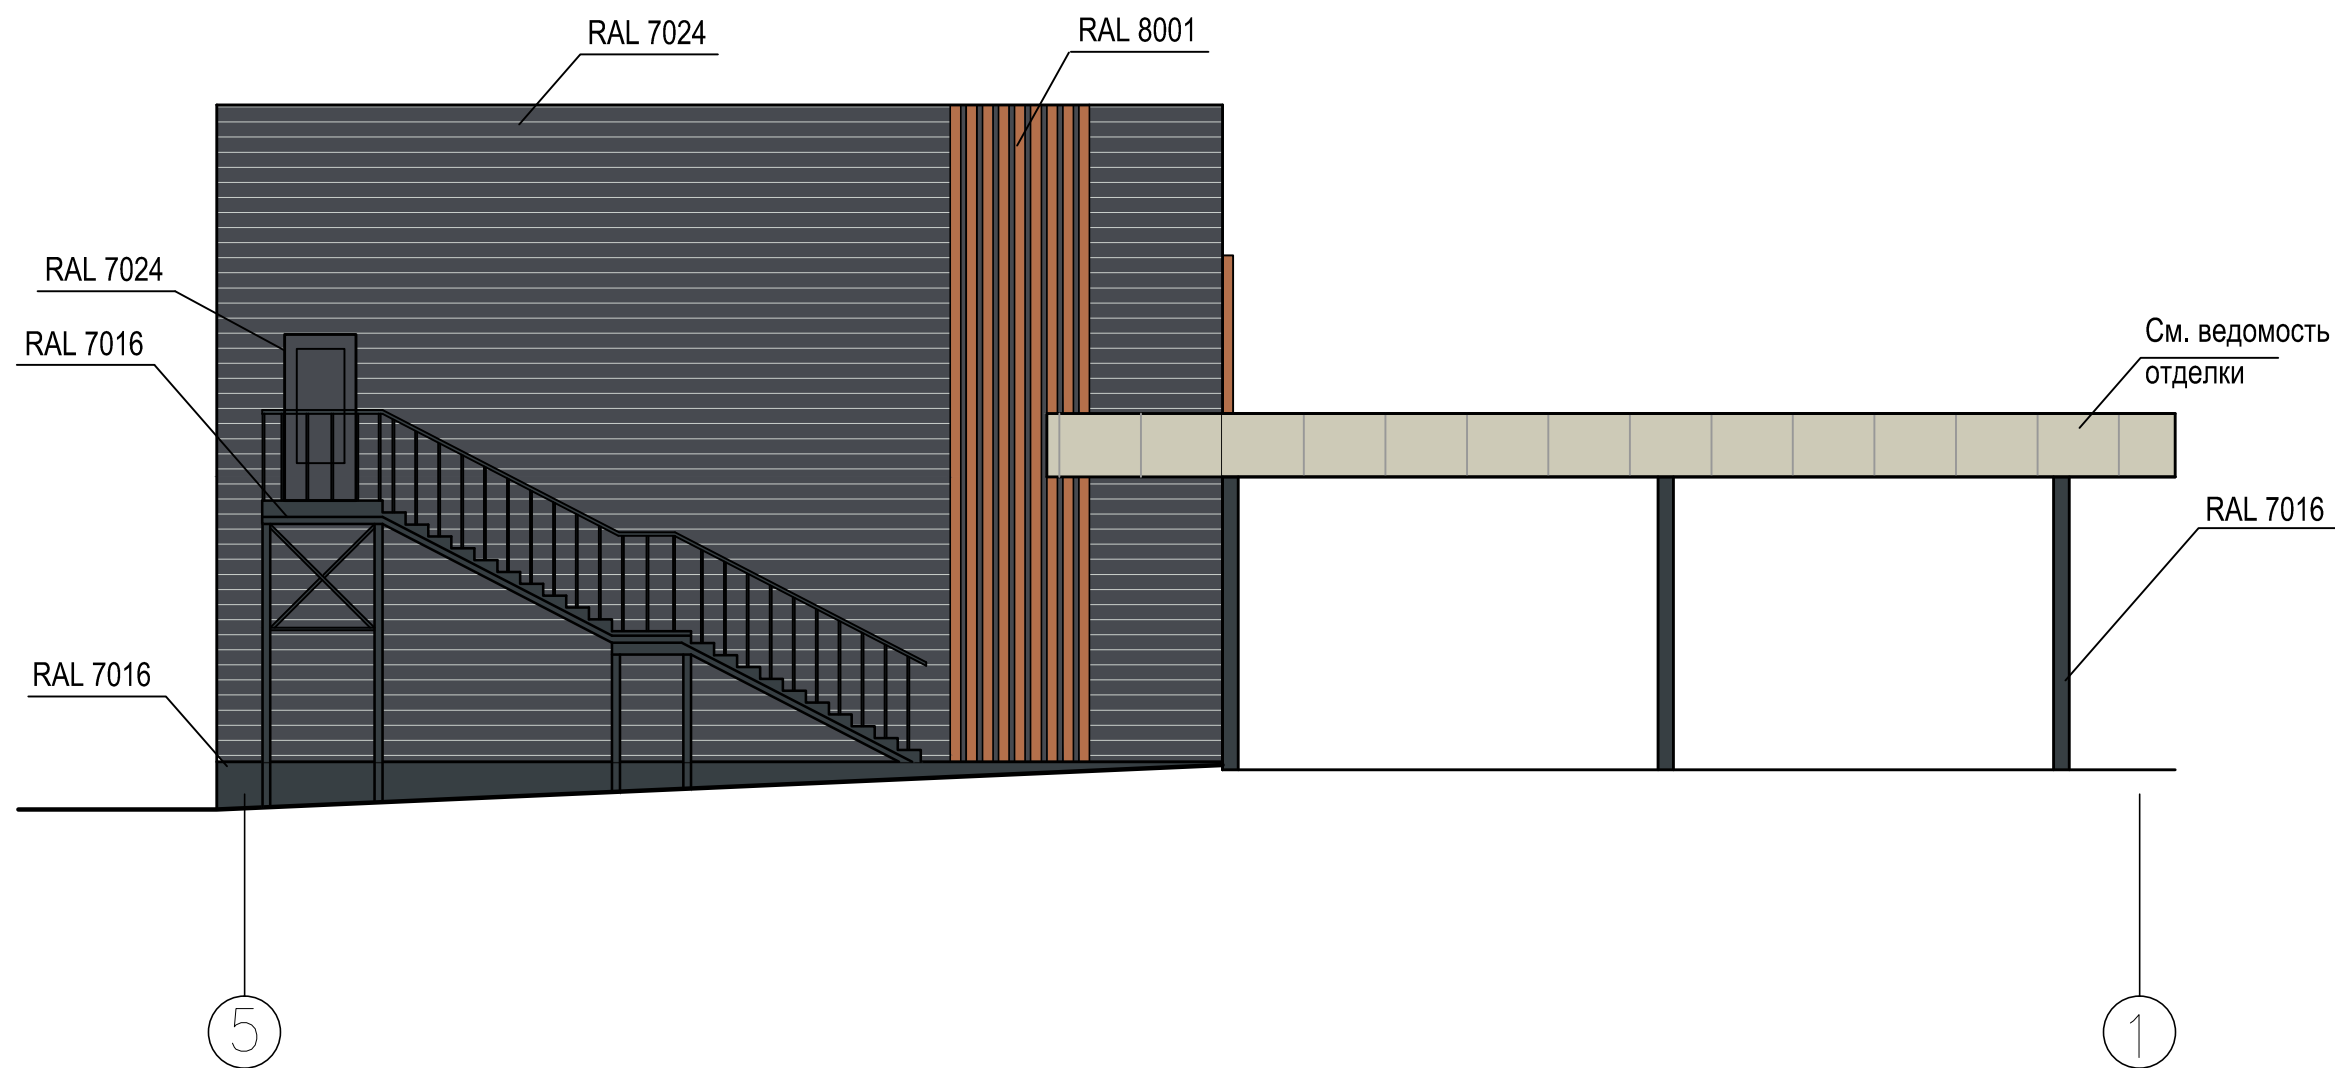

Инов. № подл.	Подпись и дата	Взам. инв. №

						ПМ - 001- 245	АР		
						г. Челябинск, Центральный район, ул. Российская			
						Магазин	Стадия	Лист	Листов
							П	11	
Изм.	Кол.уч.	Лист	Ндок.	Подпись	Дата	Наружная отделка фасада в осях А - Г	МЕТОПА Архитектура и дизайн		
ГИП		Медведева							
ГАП		Медведева							
Разработал		Медведева							

Взам. инв. №
Подпись и дата
Инв. № подл.

						ПМ - 001- 245	АР		
						г. Челябинск, Центральный район, ул. Российская			
						Магазин	Стадия	Лист	Листов
							П	12	
ГИП		Медведева				Наружная отделка фасада в осях 1 - 5	МЕТОПА Архитектура Челябинска ООО "МЕТОПА"		
ГАП		Медведева							
Разработал		Медведева							