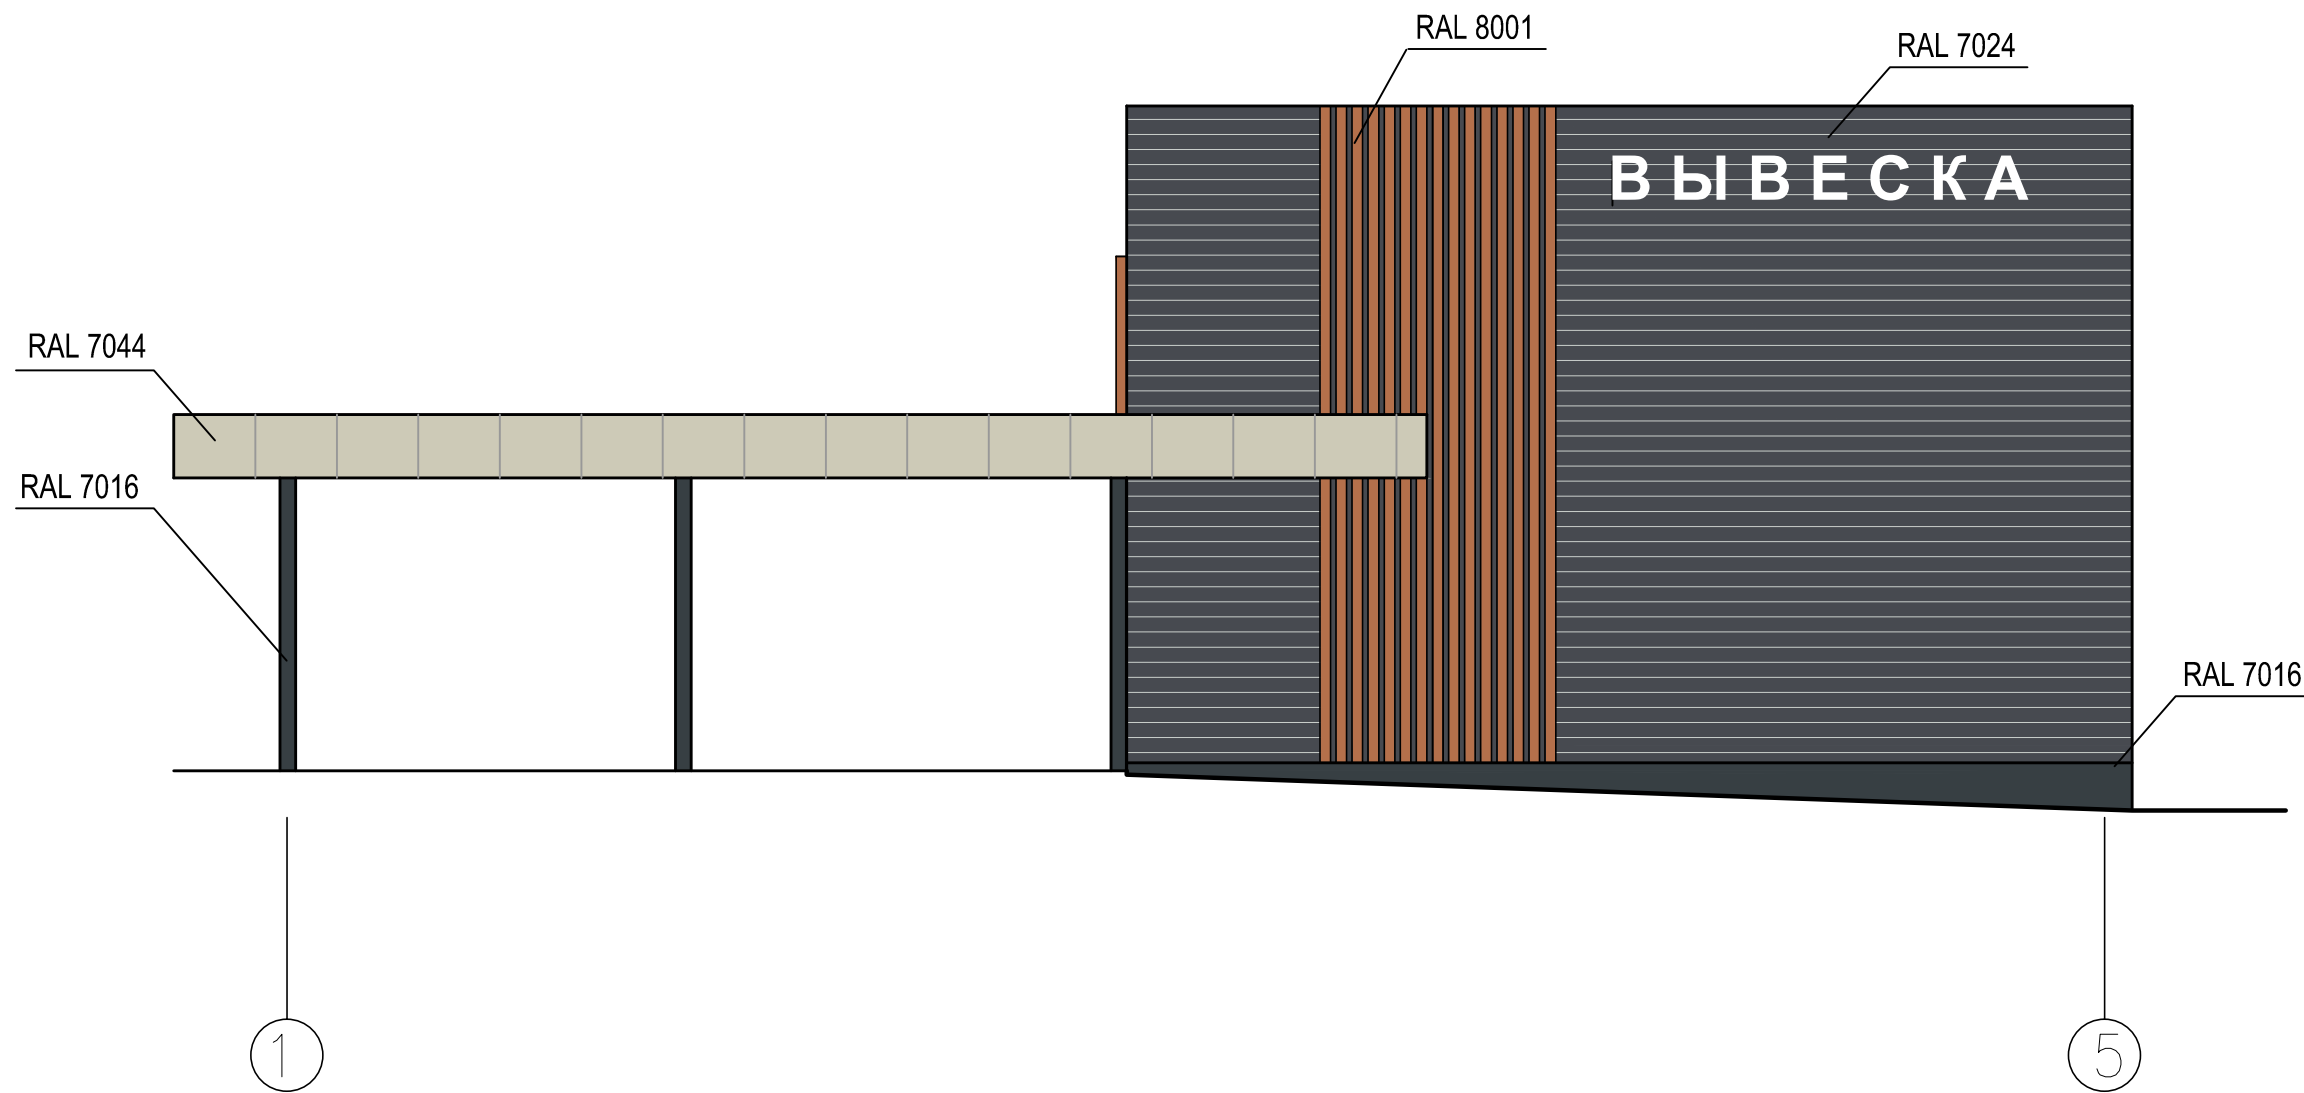

Инов. № подл.	Подпись и дата	Взам. инв. №

						ПМ - 001- 245	АР		
						г. Челябинск, Центральный район, ул. Российская			
						Магазин	Стадия	Лист	Листов
							П	11	
Изм.	Кол.уч.	Лист	Ндок.	Подпись	Дата	Наружная отделка фасада в осях А - Г	МЕТОПА Архитектура и дизайн		
ГИП		Медведева							
ГАП		Медведева							
Разработал		Медведева							

Взам. инв. №
Подпись и дата
Инв. № подл.

						ПМ - 001- 245	АР		
						г. Челябинск, Центральный район, ул. Российская			
						Магазин	Стадия	Лист	Листов
							П	12	
ГИП		Медведева				Наружная отделка фасада в осях 1 - 5	МЕТОПА Архитектура Челябинска ООО "МЕТОПА"		
ГАП		Медведева							
Разработал		Медведева							